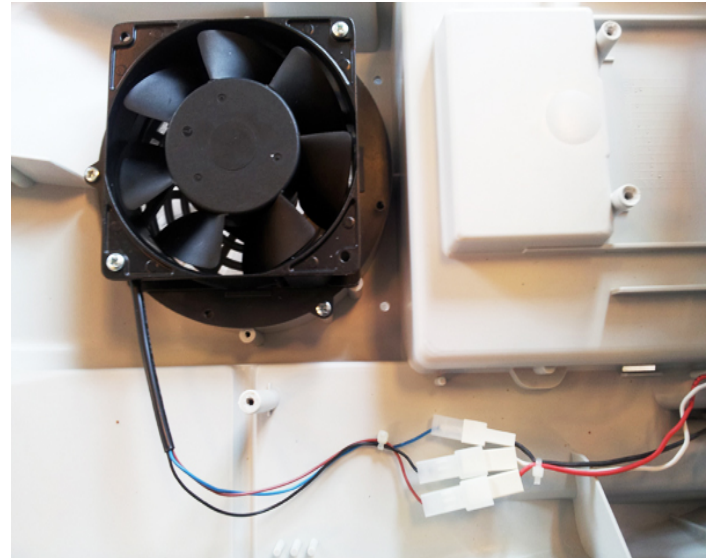

Connexion-prise de la table

Connexion prise arrière

Connexion résistance et thermostat du plateau

Connexion moteur aspiration-soufflerie

Interrupteur aspiration-soufflerie

Interrupteur marche-arrêt

Modèle IB40 Green aspirante-soufflante