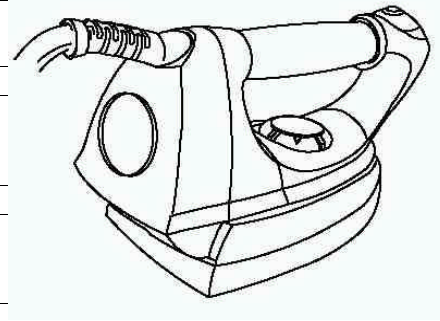

**Date** 15/02/2007  
**Last update** 15/02/2007

**Cliente**  
**Customer**

**EUROFLEX**

**Codice prod.**  
**ID Code**

**4811010.0**

**Descrizione prod.**  
**Description**

**FERRO EF8 GAGG 850WS CB 4P 2 MT C/SP NEUTRO**  
**IRON EF8 GAGG 850WS CB 4P 2 MT WITH PLU**

DB15062006

Per dettagli vedere il disegno dell'esploso - See the exploded view drawing for details

48	6010062.0	VITE AUTOF.TC+ 2,2x9,5 ZnB (xEF8/X)	
49	7010063.0	STAFFA BLOCCAGGIO SUPPORTO MONOTUBO (X)	
50	7004392.0	BLOCCACAVO FERRO STIRO SM2	
51	7010163.0	REGGI MONOTUBO EF8/EF9/X GRG PANT.420U/RAL7035	
57	7010541.0	CORPO DI CHIUSURA EF8/X GRG PANT.420U S/REG	
63	6010013.0	VITE TC+ M4x25 ZB (xTERMOSTATO EF8/EF9/IS90/X)	
64	6002685.0	RONDELLA DENTELL. EST. X M4 DIN 6798 ZN B	
65	6110012.0	TERMOSTATO AUONE/TSB 125/250V 10A TH200 TCO224 (X)	
66	5904677.0	TUBO SILIC 4x8 60MM SH70+5 DIELET - AV	
67	5810026.0	MOLLA L=40 EF8/EF9/IS90/X PER TUBO VAPORE	
69	6007374.0	VITE TRILOB.TCB+ M4x10 ZIGR.SOTTOT. 88 ZB	
73	6110066.0	MICROINT.CABLATO C/SPIA EF8/X 10/16A 125/250VAC	
74	6111011.0	MONOTUBO STIRO BN/GR 4P MT.2 C/SP	
75	6110067.0	CABLAGGIO FERRO AWG18/0,75 EF8/X C/OCCH.	
76	6110068.0	CABLAGGIO FERRO AWG18/0,75 EF8/X BROWN C/FASTON	
77	6110069.0	CABLAGGIO FERRO AWG18/0,75 EF8/X BLUE C/FASTON	
78	6110071.0	CABLAGGIO FERRO AWG18/0,75 EF8/X C/FASTON xTERM.	